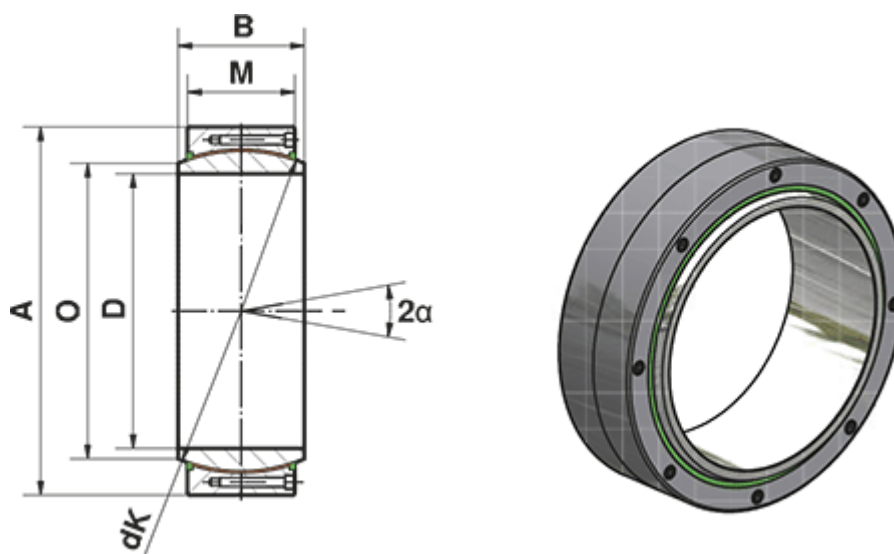

Varenummer: 03447320
 Beskrivelse: Fluro Heavy Duty Ledleje GE 320 CW
 Hul Ø320
 Note: 320

Mål

= -	D	= 320
= -	dK	= 380
= -	Dynamisk belastning C (kN)	= 15290
= -	M	= 135
= -	O	= 344.6
A	= 440	Statisk belastning C0 (kN) = 25480
a (grader)	= 4	Vægt (g) = 76
B	= 160	